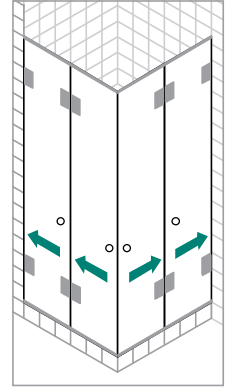

防水

	1427.6/8.17.22 & 1427.6/8.17.22ブラック シーリングプロファイル、ストレートウイ ング 17mm
	1435.6/8.07.22 & 1435.6/8.07.22ブラック シーリングプロファイル、大きな気泡 7mm
	1428.6/8.12.22 & 1428.6/8.12.22ブラック 防水PVC、シンク、ウイング 12 mm

アプリケーション

組み合わせ事例 アクアフォールド 1

シングルリーフ
折りたたみ式

組み合わせ事例 アクアフォールド 2

センター開きページ
折りたたみ式

組み合わせ事例 アクアフォールド 3

シングルリーフコーナー
折りたたみ、固定ガラス付き

組み合わせ事例 アクアフォールド 4

ダブルリーフコーナー
折りたたみ式

ガラス加工図

"Aquafold" 折りたたみシャワー扉

ΠΤΥΣΣΟΜΕΝΕΣ ΝΤΟΥΖΙΕΡΕΣ

"Aquafold"

- ΣΕΤ ΚΑΘΑΡΙΣΜΑΤΟΣ ΜΕ ΜΕΝΤΕΣΣΕΔΕΣ ΠΛΑΝΙΣΤΕΡΟ
- ΣΕΤ ΚΑΘΑΡΙΣΜΑΤΟΣ ΜΕ ΜΕΝΤΕΣΣΕΔΕΣ ΝΑΜΦΟ

INnovationAL Solutions

当社のウェブサイトからカタログをダウンロードすることもできます

ΣΥΣΤΗΜΑΤΑ ΝΤΟΥΖΙΕΡΑΣ