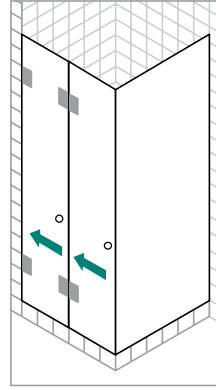

防水

	1427.6/8.17.22 & 1427.6/8.17.22ブラック シーリングプロファイル、ストレートウイ ング 17mm
	1435.6/8.07.22 & 1435.6/8.07.22ブラック シーリングプロファイル、大きな気泡 7mm
	1428.6/8.12.22 & 1428.6/8.12.22ブラック 防水PVC、シンク、ウイング 12 mm

アプリケーション

組み合わせ事例 アクアフォールド 1

シングルリーフ
折りたたみ式

組み合わせ事例 アクアフォールド 2

センター開きページ
折りたたみ式

組み合わせ事例 アクアフォールド 3

シングルリーフコーナー
折りたたみ、固定ガラス付き

組み合わせ事例 アクアフォールド 4

ダブルリーフコーナー
折りたたみ式

ガラス加工図