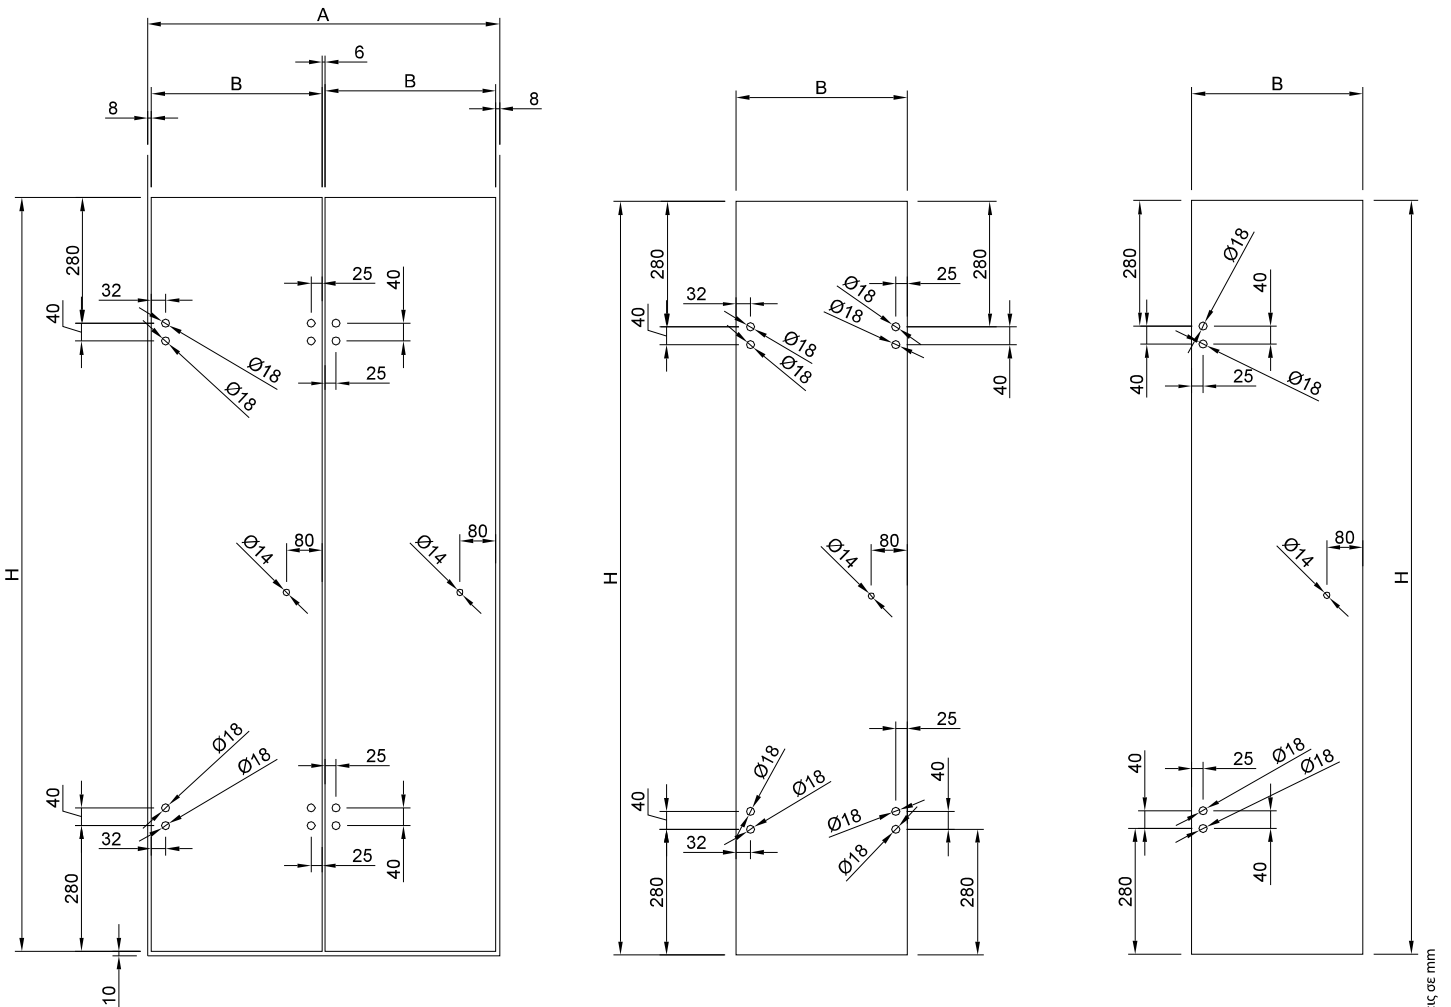

シングルリーフ
折りたたみ式

組み合わせ事例 アクアフォールド 2

センター開きページ
折りたたみ式

組み合わせ事例 アクアフォールド 3

シングルリーフコーナー
折りたたみ、固定ガラス付き

組み合わせ事例 アクアフォールド 4

ダブルリーフコーナー
折りたたみ式

ガラス加工図